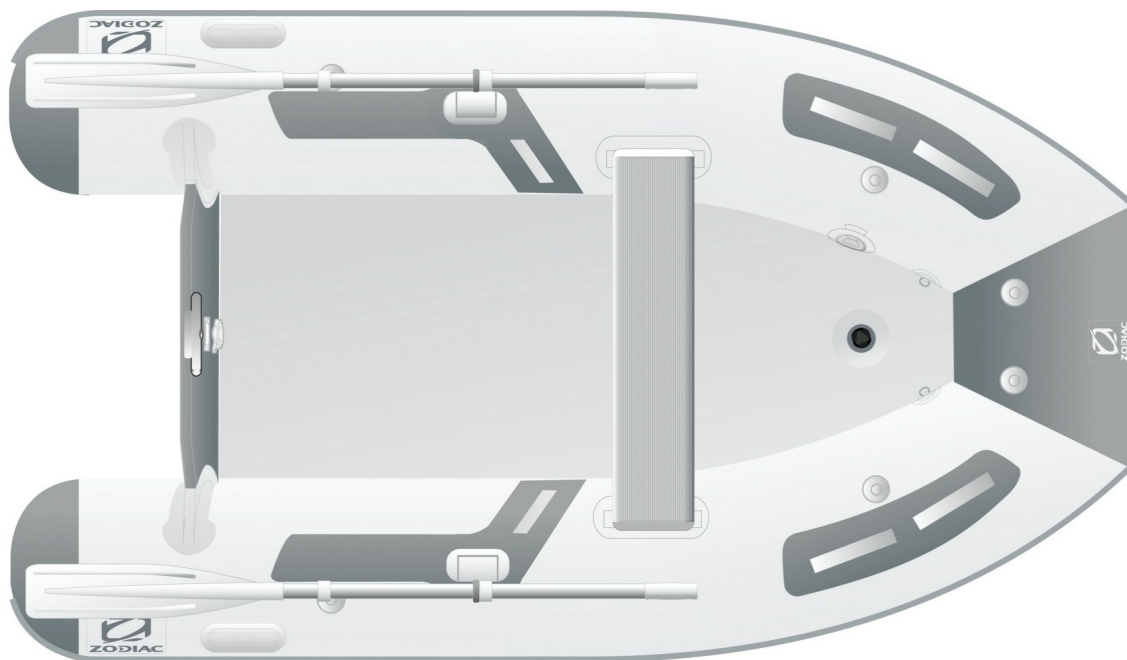

### IL PUNTO DI RIFERIMENTO DEL MERCATO

La sua superiorità è dovuta all'uso di materiali di alta qualità e all'assemblaggio mediante saldatura dei tubolari che garantiscono durata e resistenza ottimali. Tra gli accessori, numerosi e di qualità, troverete i fiori all'occhiello brevettati dalla Nautic Zodiac, come lo scalmò a regolazione tridimensionale o lo scarico con comando interno, più pratico e più sicuro. 3 versioni di pavimentazione disponibili (a seconda delle dimensioni), da scegliere in base allo spazio di stivaggio disponibile

### CARATTERISTICHE TECNICHE

LUNGHEZZA ESTERNA (m-ft)	2.7m - 8'10"	NUMERO DI COMPARTIMENTI STAGNI	3+1+1
LUNGHEZZA ABITABILE (m-ft)	1.75m - 5'9"	ALBERO	5
LARGHEZZA ESTERNA (m-ft)	1.53m - 5'0"	POTENZA MASSIMA CONSENTITA (CV)	6
LARGHEZZA ABITABILE (m-ft)	0.68m - 2'3"	PESO MOTORE MASSIMO AUTORIZZATO (Kg-Lbs)	27 - 60
DIAMETRO DEL TUBOLARE (m-ft)	0.43m - 1'5"	LUNGHEZZA IN CUSTODIA (m - ft)	1.09m - 3'7"
PESO (Kg-Lbs)	31 - 68	LARGHEZZA IN CUSTODIA (m - ft)	0.52m - 1'8"
NUMERO DI PASSEGGERI (CAT. C)	3+1	ALTEZZA IN CUSTODIA (m - ft)	0.32m - 1'1"
CARICO MASSIMO AUTORIZZATO (CAT. C) (Kg-Lbs)	420 - 926		

### VERSIONI

Z11014 Cadet 270 Aéro bianco/grigio

1.100 €

### EQUIPAGGIAMENTO DI SERIE

**SCAFO & COPERTA:** 2 Anelli per rimorchio, 2 anelli di sollevamento, Scarico con comando interno.

**COMFORT:** Pedana in alluminio smontabile.

**TUBOLARE:** 1 maniglia anteriore, 2 maniglie di trasporto.