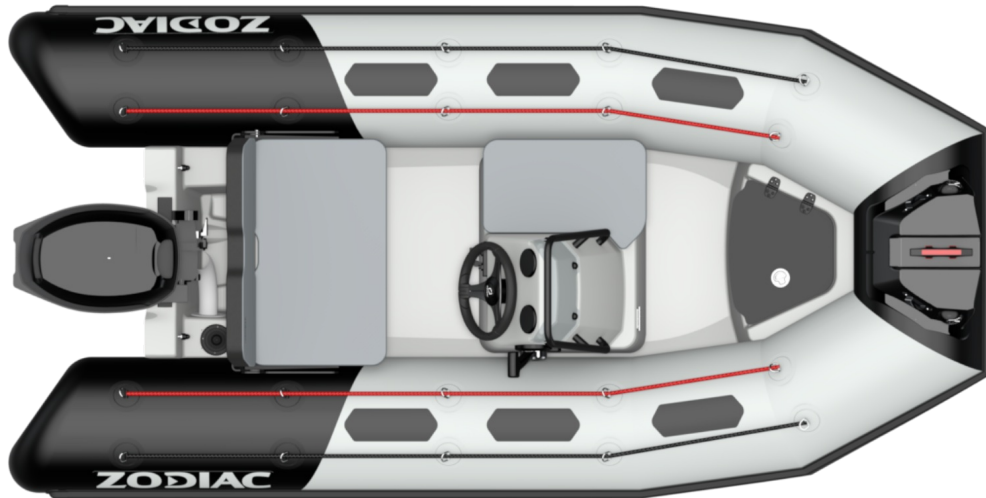

**ZODIAC DÀ IL BENVENUTO AI NUOVI OPEN!**

OPEN 3.1: Una collezione di nuovi modelli divertenti, compatti e ultra-funzionali per tutti i budget! Facile da guidare, facile da riporre, facile da trainare, facile da varare. 4 sedute garantite, console ribaltabile, da 2 a 3 gavoni a seconda della dimensione, 8 colori disponibili per dimensione, tubolari disponibili in Strongran o Neoprene, ed un serbatoio di carburante adatto ai lunghi viaggi.

**CARATTERISTICHE TECNICHE**

LUNGHEZZA ESTERNA (m-ft)	3.1m-10'2"	ALBERO	S
LUNGHEZZA ABITABILE (m-ft)	2m-6'7"	POTENZA MASSIMA CONSENTITA (CV)	25
LARGHEZZA ESTERNA (m-ft)	1.65m-5'5"	POTENZA CONSIGLIATA (CV)	15
LARGHEZZA ABITABILE (m-ft)	0.71m-2'4"	PESO MOTORE MASSIMO AUTORIZZATO (Kg-Lbs)	57-126
DIAMETRO DEL TUBOLARE (m-ft)	0,45m	LUNGHEZZA DELLO SCAFO (m - ft)	2.58m-8'6"
PESO (Kg-Lbs)	135-298	LARGHEZZA SCAFO (m - ft)	1.01-3'4"
NUMERO DI PASSEGGERI (CAT. C)	4	ALTEZZA SCAFO (m - ft)	1.13m-3'8"
CARICO MASSIMO AUTORIZZATO (CAT. C) (Kg-Lbs)	370-816	ANGOLO DI CARENA	18°
NUMERO DI COMPARTIMENTI STAGNI	3	TANK (L - Gal)	Optional 24L-6Gal

### EQUIPAGGIAMENTO DI SERIE

**SCAFO & COPERTA:** Carena in poliestere a V profonda ,  
Gavone ancora con lucchetto , Passacavi, Scatola frontale + cuscino del baillie,  
Console con Volante, 1 galloccia davanti .

**COMFORT:** 2 Porte USB, Cuscino di prua, Parabrezza, corrimano,  
Petto sotto la panchina , Sedile a panca con schienale posteriore inclinabile ,  
Sedile laterale.

**TUBOLARE:** 1 Musone poliestere , Doppia corda, Fishtails Coni,  
Logo Zodiac su tubolare , Rubstrake 100mm,  
Tubo incollato con toppe antisdrucchiolevoli , Valigetta di riparazione,  
Valvole easy push.