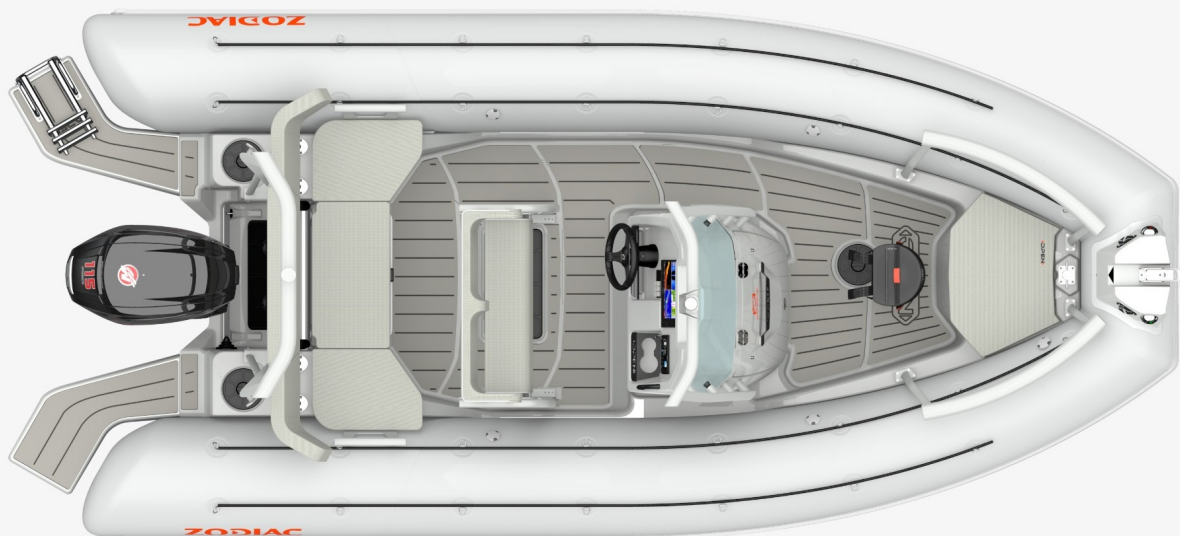

EQUIPAGGIAMENTO DI SERIE

SCAFO & COPERTA: 1 bitta anteriore / 2 gallogge posteriori ,
1 catena fiocco + 2 catene di rimorchio ,
2 Pedane con scaletta telescopica (babordo) + EVA , 2 Scarichi, Balcone anteriore ,
Carena in poliestere a V profonda , Console ribaltabile ,
Gavone ancora con lucchetto , Gavone sci e wake , Passacavi, Roll bar / albero da sci .

COMFORT: 2 Porte USB, 2 Tasche porta oggetti con presa 12V/USB, 2x Porta tazze,
Ampio quadro strumenti, Bolster con spazio stivaggio integrato, Cuscino di prua,
File Bolster, Panca posteriore 3 posti con sedute modulabili , Parabrezza avvolgente.

Rivestimento Ponte in EVA [2 colori] , Scaletta.

TUBOLARE: Tubolare rimovibile, Doppia corda, Fishtails Coni,
Musone di prua in poliestere + puleggia ribaltabile , Toppe antisdruciolevoli ,
Valigetta di riparazione, Valvole easy push.

ALTRI: 1 interruttore batteria, 1 pompa di sentina, 9" Navigation System GARMIN,
Audio Fusion system RA210 / HP 6,5" , Borsa "La Virgule" ,
Frigorifero 54L sotto Seduta posteriore , Gonfiatore con manometro ,
Luci di navigazione, Timoneria meccanica.

OPZIONI & ACCESSORI

COMFORT

Z61762	Bimini Open	2.022 €
Z62643FF	Highly efficient and flexible steering cable	208 €
Z61906	Kit doccia a mano aperta	505 €
Z62636	Prolunga prendisole OPEN 5.5 Gulfstream DARK GREY	1.233 €
Z62635	Prolunga prendisole OPEN 5.5 Gulfstream LIGHT GREY	1.233 €
Z61986	T-Top	3.027 €
Z61758	Timoneria idraulica	782 €

ALTRO/I

Z62631	Copertura Completa	1.298 €

Z61932	Copri-consolle (not suitable with the T-Top)	292 €
Z61931	Cover pozzetto a poppa	144 €
Z61696	Fodera Bolster	153 €
Z61697	Fodera Bolster con Lombare	184 €
Z61930	Fodera Lombare	205 €

PRE-RIGGING KIT

Z64282	Pre-rig YAM OPEN 5.5 TOP/MEC/GAUGES	1.000 €
Z64281	Kit Pre-Rig MERCURY MECH/TOP/2xSC1000	1.000 €