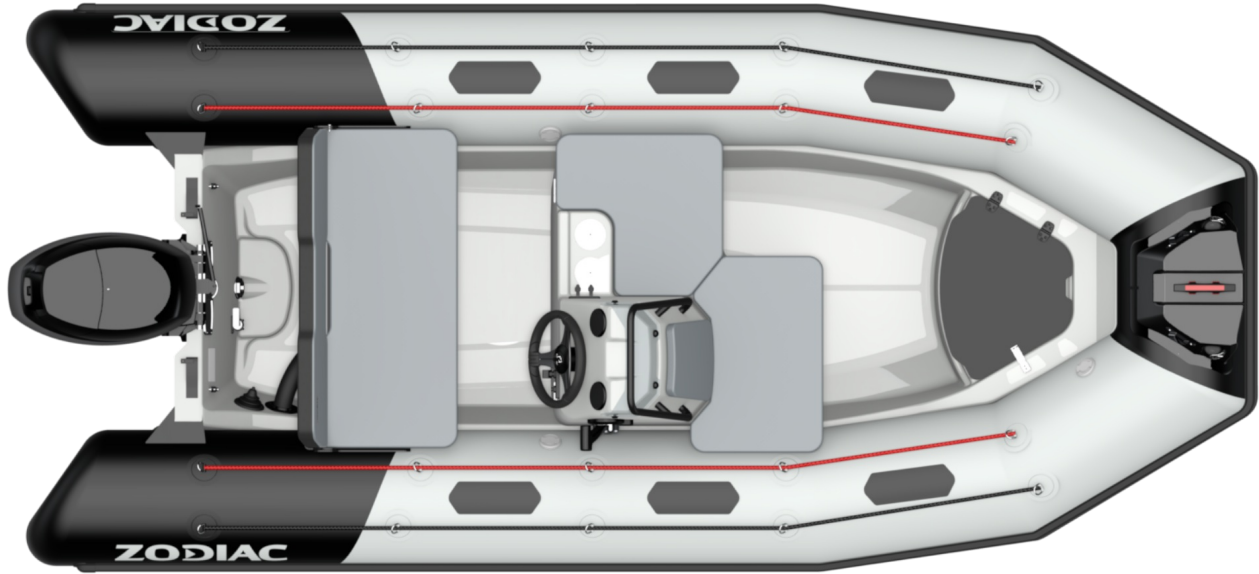

PREZZI al netto dell'IVA

EQUIPAGGIAMENTO DI SERIE

SCAFO & COPERTA: Carena in poliestere a V profonda , Gavone ancora con lucchetto , Passacavi, Scatola frontale + cuscino del baillè, Console con Volante, 1 galloccia davanti .

COMFORT: 2 Porte USB, 2x Porta tazze, Cuscino di prua, Doppio petto sotto console , Parabrezza, corrimano, Petto sotto la panchina , Sedile a panca con schienale posteriore inclinabile , Sedile laterale.

Seduto davanti alla console .

TUBOLARE: Tubolare rimovibile, 1 Musone poliestere , Doppia corda, Fishtails Coni, Logo Zodiac su tubolare , Rubstrake 100mm, Toppe antidrucciolevoli , Valigetta di riparazione, Valvole easy push.

ALTRI: Luci di navigazione, Timoneria meccanica.

PACCHETTI E ACCESSORI

PKESS-OPN4.2

PACCHETTO ESSENZIALE OPEN 4.2

1.650 €

Interruttore della batteria, Kit di sollevamento, Luce bianca, Ponte in EVA grigio/nero , Rete di stoccaggio , Scala laterale, Serbatoio di plastica 12Gal/46L .

OPZIONI & ACCESSORI

COMFORT

Z62444 Scala d'imbarco laterale 55 €

ILLUMINAZIONE & ELETTRONICA

Z61991 Système audio Fusion + 2 haut-parleurs 4" 599 €

SCAFO & COPERTA

Z62438 Ponte in EVA Nero/Grigio 667 €

OPZIONI MONTATE IN FABBRICA

Z61991FF Audio Fusion System + 2 Speakers 4" (Factory Fitted) 691 €

Z62445FF Luce bianca (Factory Fitted) 211 €

Z62446FF Punti di sollevamento (Factory Fitted) 225 €
Z62442FF Serbatoio in plastica 12Gal/46L 464 €
Z62624FF Staccabatteria (Factory Fitted) 97 €

ALTRO/

Z62626 Copertura Completa 536 €
Z62628 Spazio Stoarge 27 €

PRE-RIGGING KIT

Z64312M1 Kit Pré-rig MERCURY SIDE/MECH/1xSC1000 800 €
Z64312Y1 MET PRIG YAM OPEN 4.2 LAT/MEC 832 €