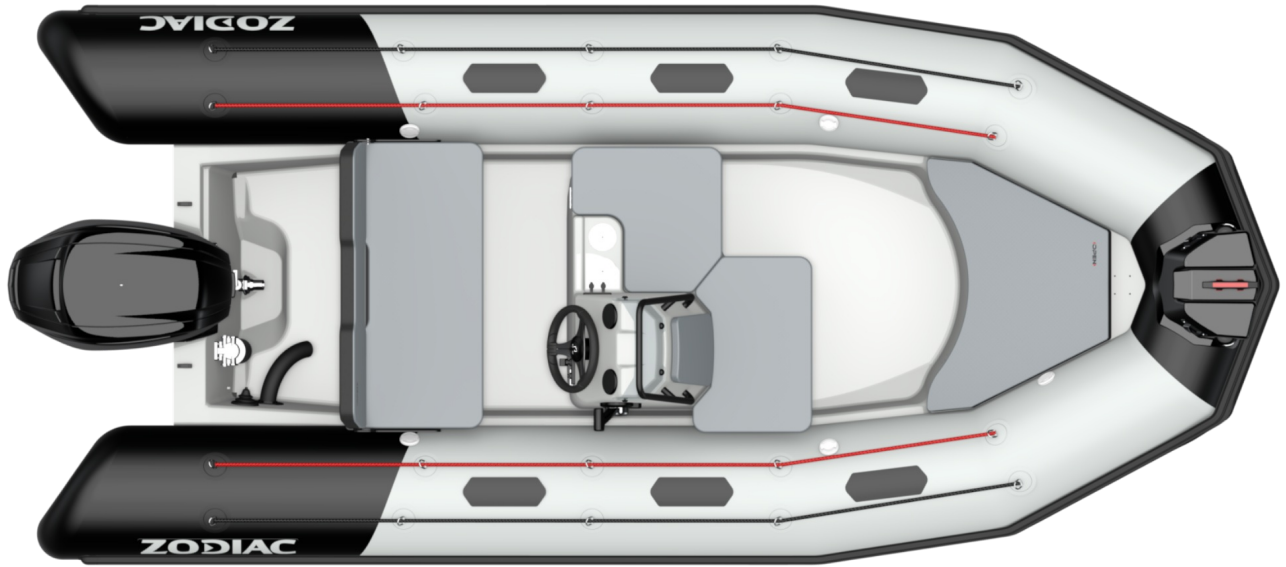

PREZZI al netto dell'IVA

EQUIPAGGIAMENTO DI SERIE

SCAFO & COPERTA: Carena in poliestere a V profonda , Gavone ancora con lucchetto , Passacavi, Scatola frontale + cuscino del baillie, Console con Volante, 1 galloccia davanti .

COMFORT: 2 Porte USB, 2x Porta tazze, Cuscino di prua, Doppio petto sotto console , Parabrezza, corrimano, Petto sotto la panchina , Sedile a panca con schienale posteriore inclinabile , Sedile laterale.

Seduto davanti alla console .

TUBOLARE: Tubolare rimovibile, 1 Musone poliestere , Doppia corda, Fishtails Coni, Logo Zodiac su tubolare , Rubstrake 165mm, Toppe antidrucciolevoli , Valigetta di riparazione, Valvole easy push.

ALTRI: Luci di navigazione, Timoneria meccanica.

PACCHETTI E ACCESSORI

PKESS-OPN4.8

ESSENTIAL PACK OPEN 4.8

1.850 €

Interruttore di disattivazione della batteria, Kit di sollevamento, Luce bianca, Ponte in EVA grigio/nero, Rete di stoccaggio, Scala posteriore, Serbatoio di plastica 12Gal/46L.

OPZIONI & ACCESSORI

COMFORT

Z62447 Bimini 550 €

PESCA & DIPORTO

Z1167 Roll Bar 814 €

ILLUMINAZIONE & ELETTRONICA

Z61991 Système audio Fusion + 2 haut-parleurs 4" 599 €

SCAFO & COPERTA

Z62440 Ponte in EVA Nero/Grigio 726 €

OPZIONI MONTATE IN FABBRICA

Z61991FF Audio Fusion System + 2 Speakers 4" [Factory Fitted] 691 €

Z62445FF Luce bianca [Factory Fitted] 211 €

Z62446FF Punti di sollevamento [Factory Fitted] 225 €

Z61834FF Scaletta di poppa 228 €

Z62442FF Serbatoio in plastica 12Gal/46L 464 €

Z62624FF Staccabatteria [Factory Fitted] 97 €

ALTRO/

Z62627 Copertura Completa 596 €

Z62628 Spazio Stoarge 27 €

PRE-RIGGING KIT

Z64313M1 Kit "Pré-rig MERCURY MECH/SIDE/1xSC1000 800 €

Z64313Y1 MET PRIG YAM OPEN 4.8 LAT/MEC 800 €