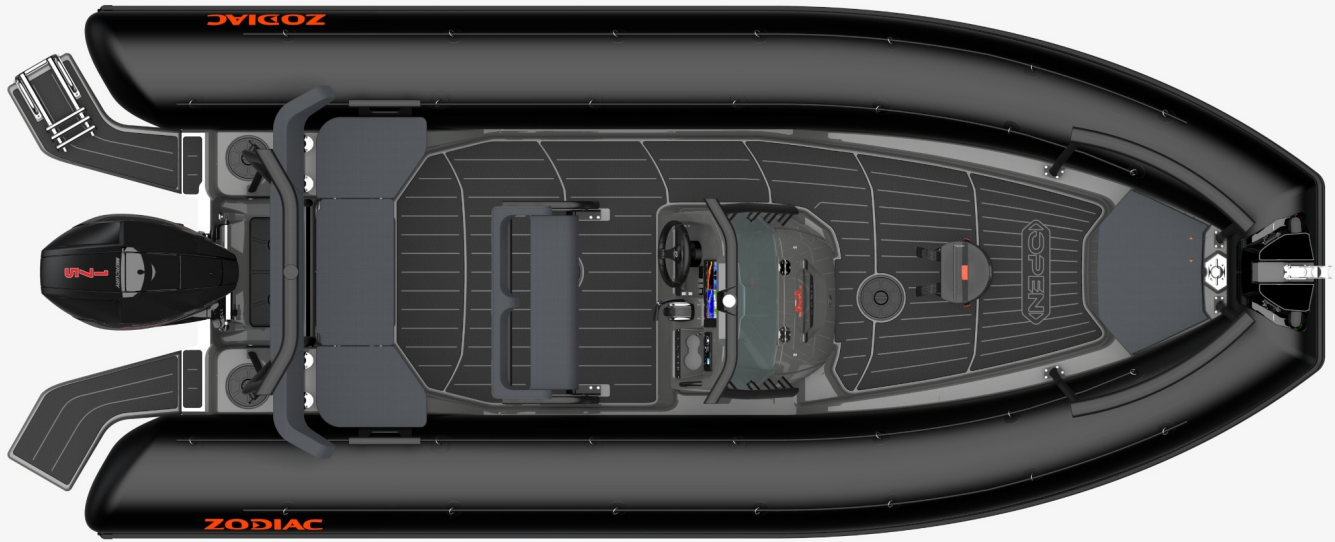

### CARATTERISTICHE TECNICHE

LUNGHEZZA MASSIMA ISO Lmax (senza motore) (m-ft)	6.4 m - 20' 12"	CARICO MASSIMO AUTORIZZATO (CAT. C) (Kg-Lbs)	1770 - 3902
LUNGHEZZA UFFICIALE (senza parti rimovibili) (m - ft)	6.1m-20' 0"	AIRTIGHT TUBE COMPARTMENTS	5
LUNGHEZZA ABITABILE (m-ft)	4.93m-16'2"	ALBERO	XL
LARGHEZZA ESTERNA (m-ft)	2.54m-8'4"	POTENZA MASSIMA CONSENTITA (CV)	175
LARGHEZZA ABITABILE (m-ft)	1.39m-4'7"	POTENZA CONSIGLIATA (CV)	150
DIAMETRO DEL TUBOLARE (m-ft)	0.575m-1'11"	CATEGORIA DI PROGETTAZIONE	C
PESO (Kg-Lbs)	801 - 1766	TANK (L - Gal)	200 - 53
NUMERO DI PASSEGGERI (CAT. C)	15		

### VERSIONI

Z14797	Open 6.5 GulfStream Black NEO Tube - Dark Grey Gel Coat	45.215 €
Z14796	Open 6.5 GulfStream Black Strongan Tube - Dark Grey Gel Coat	42.244 €
Z14798	Open 6.5 GulfStream Light Grey NEO Tube - Light Grey Gel Coat	42.966 €

**COMFORT:** 2 Porte USB, 2 Tasche porta oggetti con presa 12V/USB, Ampio quadro strumenti, Bolster con spazio stivaggio integrato, Cuscino di prua, File Bolster, Panca posteriore 3 posti con sedute modulabili.

Parabrezza avvolgente, Rivestimento Ponte in EVA (2 colori), Scaletta.

**TUBOLARE:** Tubolare rimovibile, Doppia corda, Fishtails Coni, Musone di prua in poliestere + puleggia ribaltabile, Toppe antisdrucciolevoli, Valigetta di riparazione, Valvole easy push.