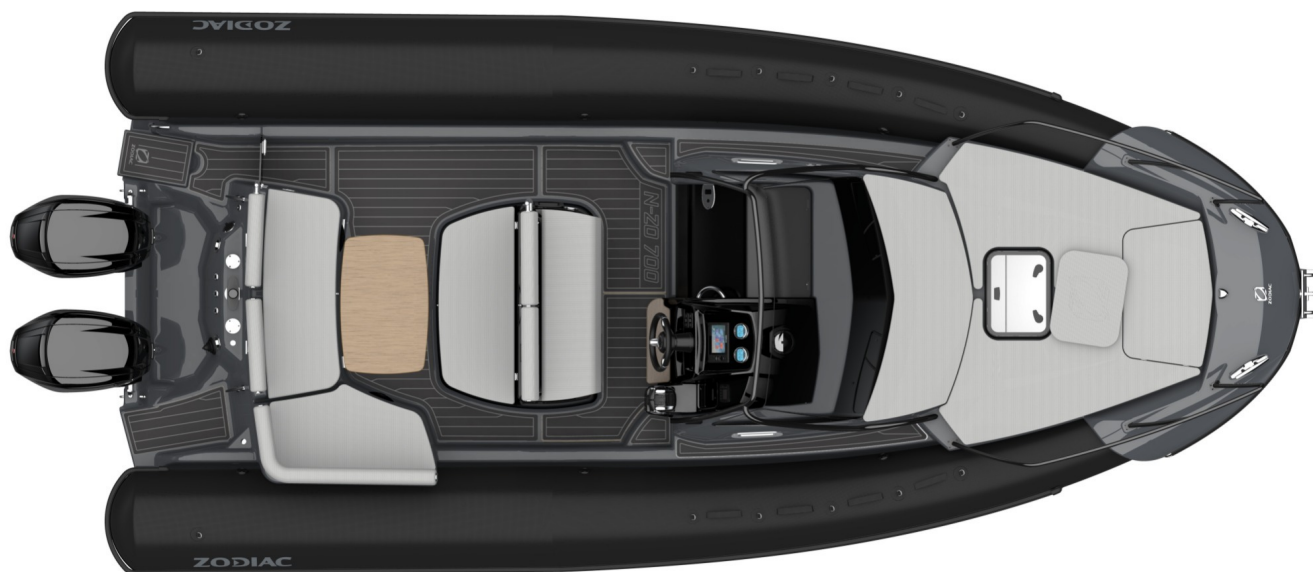

DESIGN

Una linea unica e all'avanguardia: tutto talento innovativo di Zodiac Nautic. Puro gioiello dei mari, N - ZO è la perfetta sintesi tra il know-how del leader mondiale dei battelli pneumatici e la purezza del design italiano di Vittorio Garroni, Tubolare a S, naso rigido.

COMFORT

La generosa altezza dei bordi, ottenuta grazie alle dimensioni dei tubolari e alla struttura particolare dello scafo, trasforma il pozzetto in un vero "nido" per i passeggeri.

ERGONOMIA

I nuovi N - ZO sono imbarcazioni da diporto da condividere. Il comfort dei passeggeri, in navigazione e ormeggio, è stato oggetto di particolare attenzione: lo spazio a bordo è stato ottimizzato. La progettazione della coperta è stata studiata per facilitare e garantire la sicurezza degli spostamenti a bordo.

CARATTERISTICHE TECNICHE

LUNGHEZZA ESTERNA (m-ft)	6.99 - 22'11"	ALBERO	1XXL - 2XL
LUNGHEZZA ABITABILE (m-ft)	6.37 - 20'11"	POTENZA MASSIMA CONSENTITA (CV)	1x300-2x150
LARGHEZZA ESTERNA (m-ft)	3.21m - 10'6"	PESO MOTORE MASSIMO AUTORIZZATO (Kg-Lbs)	393 - 866
LARGHEZZA ABITABILE (m-ft)	2.4m - 7'10"	PESO MOTORE MASSIMO CONSENTITO (2X) (Kg-Lbs)	258 - 569
DIAMETRO DEL TUBOLARE (m-ft)	0.65m - 2'2"	LUNGHEZZA DELLO SCAFO (m - ft)	6.95 - 22'10"
PESO (Kg-Lbs)	1489 - 3283	LARGHEZZA SCAFO (m - ft)	2.4m - 7'10"
NUMERO DI PASSEGGERI (CAT. B-C)	7-12	ALTEZZA SCAFO (m - ft)	2.19m - 7'2"
CARICO MASSIMO AUTORIZZATO (CAT. C) (Kg-Lbs)	2036 - 923.5	ANGOLO DI CARENA	22.5°
CARICO MASSIMO AUTORIZZATO (CAT. B) (Kg-Lbs)	1661	TANK (L - Gal)	310L - 82Gal
NUMERO DI COMPARTIMENTI STAGNI	6		

VERSIONI

NZ0700-2	N-ZO 700C BIANCO	63.000 €
NZ0700-1	N-ZO 700C GRIGIO	65.500 €

EQUIPAGGIAMENTO DI SERIE

SCAFO & COPERTA: 2 Galloce di prua incassabili / 2 galloce posteriori, 2 anelli di trazione, Coperta autosvuotante a vuoto, Gavone grande, Verricello elettrico, 1 anello fiocco.