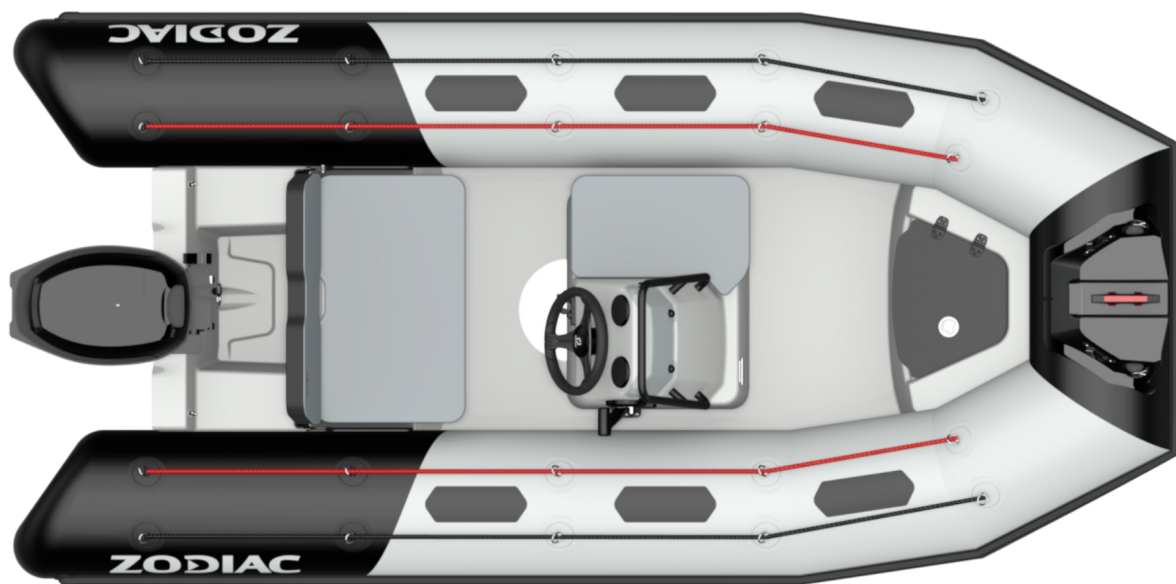

**ZODIAC DÀ IL BENVENUTO AI NUOVI OPEN!**

OPEN 3.4 : Una collezione di nuovi modelli divertenti, compatti e ultra-funzionali per tutti i budget! Facile da guidare, facile da riporre, facile da trainare, facile da varare. 4 sedute garantite, console ribaltabile, da 2 a 3 gavoni a seconda della dimensione, 8 colori disponibili per dimensione, tubolari disponibili in Strongran o Neoprene, ed un serbatoio di carburante adatto ai lunghi viaggi.

**CARATTERISTICHE TECNICHE**

LUNGHEZZA ESTERNA (m-ft)	3.4m-11'2"	ALBERO	L
LUNGHEZZA ABITABILE (m-ft)	2.45m-8'	POTENZA MASSIMA CONSENTITA (CV)	30
LARGHEZZA ESTERNA (m-ft)	1.7m-5'7"	PESO MOTORE MASSIMO AUTORIZZATO (Kg-Lbs)	95-209
LARGHEZZA ABITABILE (m-ft)	1.1m-3'7"	LUNGHEZZA DELLO SCAFO (m - ft)	2.9m-9'6"
DIAMETRO DEL TUBOLARE (m-ft)	0,45m	LARGHEZZA SCAFO (m - ft)	1.13m-3'8"
PESO (Kg-Lbs)	155-342	ALTEZZA SCAFO (m - ft)	1.17m-3'10"
NUMERO DI PASSEGGERI (CAT. C)	4	ANGOLO DI CARENA	18°
CARICO MASSIMO AUTORIZZATO (CAT. C) (Kg-Lbs)	450-992	TANK (L - Gal)	Optional 24L-6Gal
NUMERO DI COMPARTIMENTI STAGNI	3		

### EQUIPAGGIAMENTO DI SERIE

**SCAFO & COPERTA:** Carena in poliestere a V profonda ,  
Gavone ancora con lucchetto , Passacavi, Scatola frontale + cuscino del baillie,  
Console con Volante, 1 galloccia davanti .

**COMFORT:** 2 Porte USB, Cuscino di prua, Parabrezza, corrimano,  
Petto sotto la panchina , Sedile a panca con schienale posteriore inclinabile ,  
Sedile laterale.

**TUBOLARE:** 1 Musone poliestere , Doppia corda, Fishtails Coni,  
Logo Zodiac su tubolare , Rubstrake 100mm,  
Tubo incollato con toppe antisdruciolevoli , Valvole easy push.