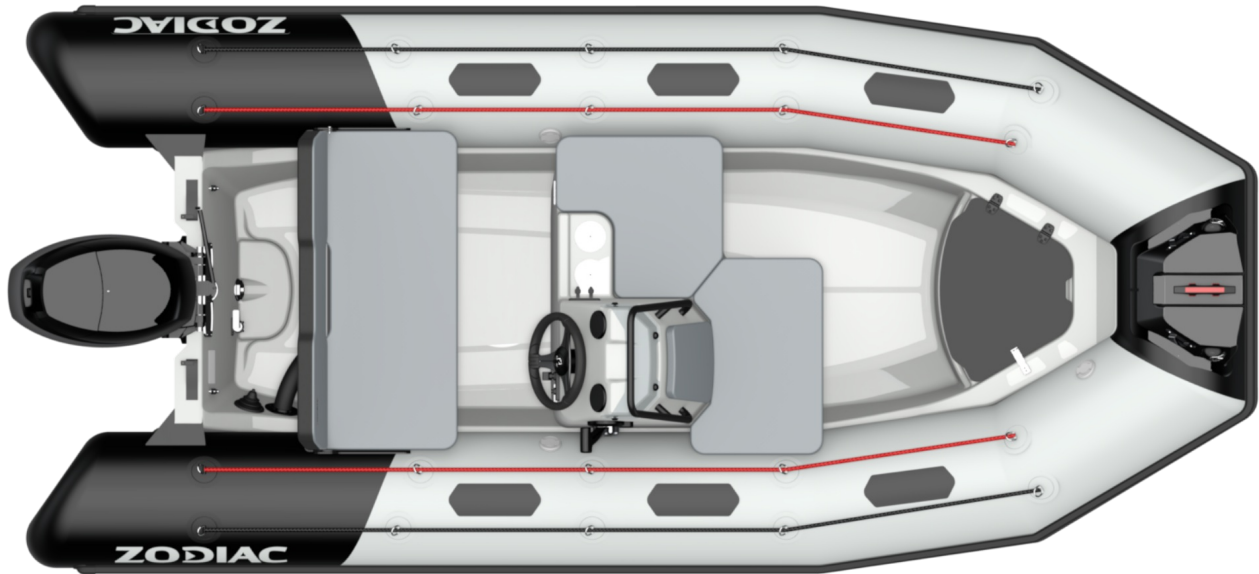

EQUIPAGGIAMENTO DI SERIE

SCAFO & COPERTA: Carena in poliestere a V profonda , Gavone ancora con lucchetto , Passacavi, Scatola frontale + cuscino del baillie, Console con Volante, 1 galloccia davanti .

COMFORT: 2 Porte USB, 2x Porta tazze, Cuscino di prua, Doppio petto sotto console , Parabrezza, corrimano, Petto sotto la panchina , Sedile a panca con schienale posteriore inclinabile , Sedile laterale.

Seduto davanti alla console .

TUBOLARE: Tubolare rimovibile, 1 Musone poliestere , Doppia corda, Fishtails Coni, Logo Zodiac su tubolare , Rubstrake 100mm, Toppe antisdrucchiolevoli , Valvole easy push.

ALTRI: Luci di navigazione, Timoneria meccanica, Valigetta di riparazione / manuale del proprietario.

OPZIONI & ACCESSORI

COMFORT

Z62447	Bimini	498 €
Z62444	Scala d'imbarco laterale	48 €

PESCA & DIPORTO

Z61542	TURBOSWING XM 30/50cv	405 €

ILLUMINAZIONE & ELETTRONICA

Z62445	Luce bianca	178 €
Z61991	Système audio Fusion + 2 haut-parleurs 4"	493 €

SCAFO & COPERTA

Z62438	Ponte in EVA Nero/Grigio	604 €
Z62446	Punti di sollevamento	102 €

ALTRO/I

Z62626	Copertura Completa	486 €
Z62442	Serbatoio in plastica 12Gal/46L	324 €
Z62628	Spazio Stoarge	16 €
Z62624	Staccabatteria	70 €

OPZIONI MONTATE IN FABBRICA

Z62445FF	Luce bianca	189 €
Z61991FF	Pack système audio fusion (poste + 2x HP 4")	580 €
Z62446FF	Punti di sollevamento	118 €
Z62442FF	Serbatoio in plastica 12Gal/46L	388 €
Z62624FF	Staccabatteria	81 €